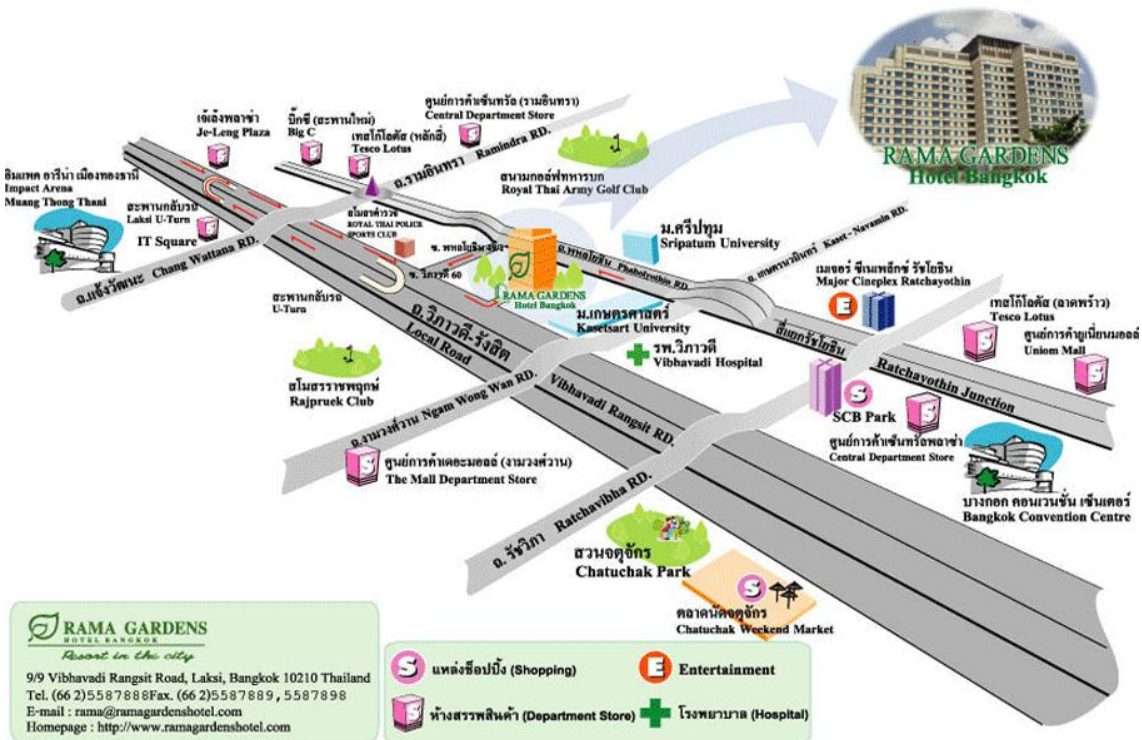

แผนที่สถานที่ประชุม
Meeting Location map

ห้องแคทลียา โรงแรมราม่า การ์เด้นส์
เลขที่ 9/9 ถนนวิภาวดีรังสิต หลักสี่
กรุงเทพมหานคร 10210

At Cattleya Room, Rama Gardens Hotel
No. 9/9 Vibhavadi Rangsit Road, Laksi,
Bangkok 10210